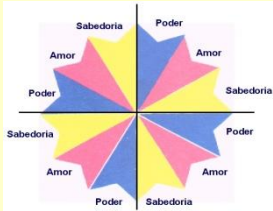

# Relógio Cósmico

O **Relógio Cósmico** é a astrologia da Era de Aquário, trazida até nós pela Mãe Maria. Ele fornece os meios científicos de entender e seguir os ciclos do carma pessoal e planetário que retornam a cada um de nós, diariamente, como testes e provas que devemos passar na senda da iniciação.

Em cada ponto do tempo e do espaço, lidamos com a **interseção da luz e das trevas**.

Lidamos também com o efeito das ações às quais demos início tempos atrás – ou no dia anterior. É o nosso carma. A interseção dessas forças resulta nos testes e nos desafios da vida.