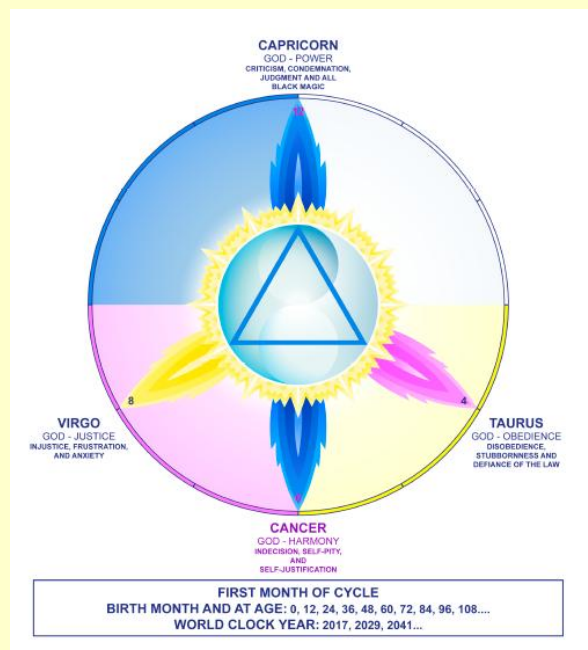

PROGRAMA DO WORKSHOP

O que é o Relógio Cósmico

As doze hierarquias solares

Os Mestres Ascensos que libertam a Luz das doze hierarquias solares para a Terra

As qualidades divinas nas doze linhas do Relógio Cósmico

A Trindade nos Quatro Quadrantes

As perversões da Luz

Os chakras correspondentes a cada linha do Relógio

As lições de vida de cada linha

Chaves espirituais para enfrentar os desafios em cada linha do Relógio

As iniciações do signo solar

O ciclo anual do nosso relógio

O nosso Relógio pessoal- aplicando este ensinamento:

- O gráfico dos ciclos pessoais e anuais no Relógio Cósmico
- A nossa posição na Hierarquia
- O signo solar, lunar e ascendente
- Testes e oportunidades nas doze linhas
- Responsabilidade cósmica